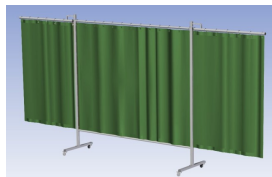

Lasscherm Omnium Drieluik XL Green 6 gordijn

<http://www.weldingsupplies.nl/product_info.php?products_id=2732>

Product Name: Lasscherm Omnium Drieluik XL Green 6 gordijn
Manufacturer: Cepro
Model Number: 79.36.36.66

Het cepro Omnium programma omvat een serie stabiele en fraai afgewerkte schermen, geschikt voor middel zwaar werk. De schermen kunnen geleverd worden met gordijnen, lamellen of lassheet in alle leverbare kleuren. Alle zijn goedgekeurd volgens de Europese norm voor lasgordijnen EN1598. Omstanders worden beschermt tegen gevaarlijke straling van laswerkzaamheden, zoals blauw licht en Ultra Violet licht. Tevens wordt de lasser zelf beschermt tegen reflectie van laslicht. **Eigenschappen:**

- Deze set bevat een Drieluik XL frame met gordijn Green6, transparant
- Het frame bestaat uit een middenkader met 2 zwenkarmen
- Totale lengte van het frame is 435 cm
- Beschermt omstanders tegen straling van laswerkzaamheden
- Beschermt lasser tegen reflectie van laslicht
- Zelfdovend, derhalve bestand tegen lasvonken
- Stabiel frame
- Verrijdbaar d.m.v. 4 zwenkwielen, waarvan 2 met rem

Ook verkrijgbaar als:

- [Drieluik of Drieluik XL](#) * met gordijnen, lamellen of lassheet in de kleuren BronzeCE, OrangeCE, Green6 of Green9, (*De Drieluik XL is alleen verkrijgbaar met gordijnen.)
- [Enkel scherm](#) met gordijn, lamellen of lassheet in de kleuren BronzeCE, OrangeCE, Green6 of Green9

Het lasscherm biedt de mogelijkheid om de lasser goed af te schermen van zijn omgeving zonder "op gesloten" te worden. Doordat gordijn Green6 transparant is blijft er goed zicht op de werkplek wat bijdraagt aan veiligheid.

Laslamellen, lasgordijnen en lassheet bieden elk dezelfde visuele bescherming. De keuze wordt bepaald door de mechanische belasting waaraan de afscherming wordt bloot gesteld.

Wanneer er sprake is van een grote of regelmatige mechanische belasting verdient het de aanbeveling lamellen toe te passen. Een lassheet is een economisch alternatief voor laslamellen, maar zijn dunner. Lasgordijnen bestaan in tegendeel tot de lamellen en lassheet uit ´´n geheel.

Het scherm wordt geleverd als bouw pakket verpakt in een stevige kartonnen doos.

Hoogte	200 cm
Breedte middenkader	215 cm
Aantal zwenkarmen	2 stuks
Breedte zwenkarmen	110 cm
Totaal lengte frame	435 cm
Hoogte gordijn	160 cm