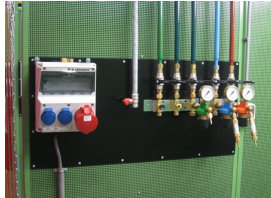

Werkplaats inrichting > Geluidsoverlast > Toebehoren > Sonic universele montageplaat 45x96cm

Sonic universele montageplaat 45x96cm

http://www.weldingsupplies.nl/product_info.php?products_id=2759

Product Name: Sonic universele montageplaat 45x96cm
Manufacturer: Cepro
Model Number: 79.45.33034596

Deze Sonic universele montageplaat is geschikt voor bevestiging van gas- en

zuurstoftoevoer, electriciteit enzovoort. Deze montageplaat maakt onderdeel uit van het Cepro Sonic Classic programma. **Ook verkrijgbaar:**

Het Cepro Sonic Classic programma Met dit uitgebreide programma kan een substantiele reductie van geluidsoverlast gerealiseerd worden, waardoor aan de geldende normen op het gebied van geluidsbelasting kan worden voldaan. Deze geluidsisolerende producten zorgen voor een hogere productie en een beter functioneren van medewerkers in lawaai-ige omstandigheden. Het Cepro Sonic Classic programma bestaat uit een wandsysteem met ingebouwde geluiddempende en geluidwerende elementen. Hierdoor ontstaat niet alleen geluidsluwt op de werkplek, maar wordt ook een effectieve geluidreductie verkregen voor de rest van de werkomgeving. Het modulaire systeem is gemakkelijk en snel op te bouwen en te verplaatsen of uit te breiden. De panelen zijn afgewerkt met een UV absorberende matgroene poedercoating RAL6011. De frontzijde van de cabine kan afgeschermd worden met een lamellen- of gordijnscherming, resp. in een enkel of dubbelrailstelsel. De totale geluiddemping die gerealiseerd kan worden bedraagt 26 Db. Voor meer informatie of een offerte voor een complete cabine inrichting kunt u contact opnemen met onze verkoopafdeling; 020-6332265 of via verkoop@stvn.nl