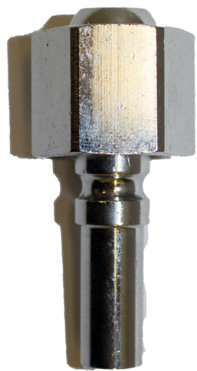

Autogeen Lassen > Snelkoppelingen > Insteektule+wartel zuurstof 3/8"R p/st

## Insteektule+wartel zuurstof 3/8"R p/st

[http://www.weldingsupplies.nl/product\\_info.php?products\\_id=4285](http://www.weldingsupplies.nl/product_info.php?products_id=4285)

Product Name: Insteektule+wartel zuurstof 3/8"R p/st

Manufacturer: STV Weldingsupplies.nl

Model Number: 11.005.034.039

**Insteektule zuurstof lbeda.** Deze insteektule is voorzien van een 3/8"R wartel en past alleen op zuurstof koppelingen. Hierdoor is het onmogelijk om verkeerde slangen te koppelen! De insteektules zijn niet voorzien van kleppen. **Productinformatie:**

- 3/8"R wartel

**Ook verkrijgbaar:**

- [Insteektule + wartel zuurstof 1/4"R](#)

- [Insteektule + wartel acetyleen 3/8"L](#)

**Specificaties:**

|               |                |
|---------------|----------------|
| Artikelnummer | 11.005.034.039 |
|---------------|----------------|